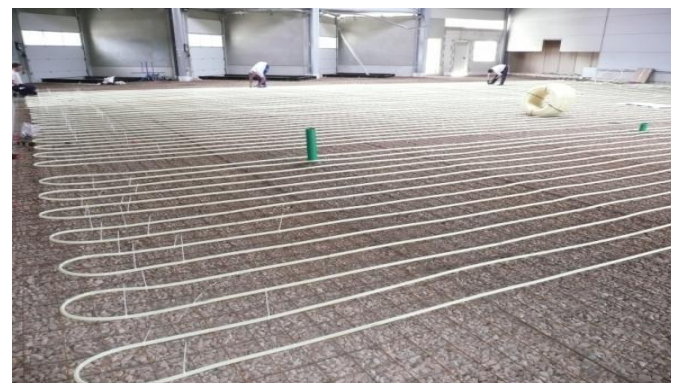

Technik für "große" Lösungen

Wir beraten Sie gerne und erarbeiten Ihnen ein kostenloses Angebot - genau auf Ihre Bedürfnisse zugeschnitten!